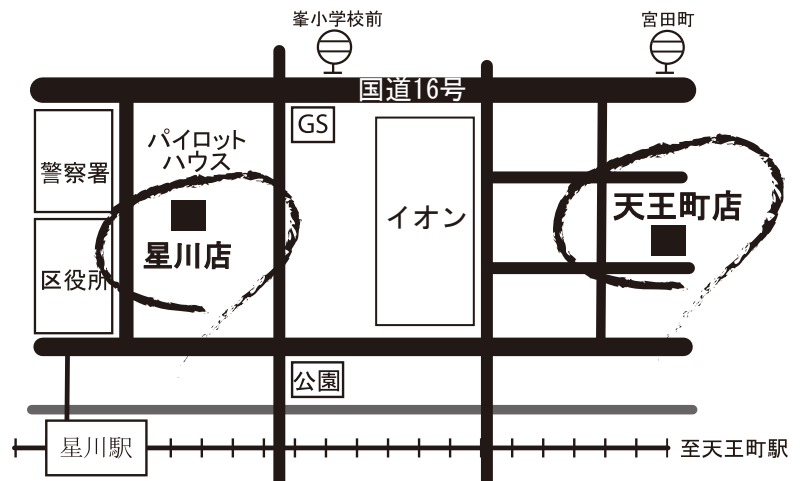

営業時間 10:30 ~ 17:00  
(水・日・祝 定休)  
天王町1-23-20  
045-333-6336

冬季休業

12/28 ~

マイバッグのご持参をお願いします。

○ご寄付は、翌日8日よりお受けいたします。  
防犯上等の理由により、ショップ休業中は寄付品  
はお受けできません。あらかじめご了承ください。  
本年も活動への  
ご理解・ご参加ありがとうございました。

<https://we21hodogaya.org/>