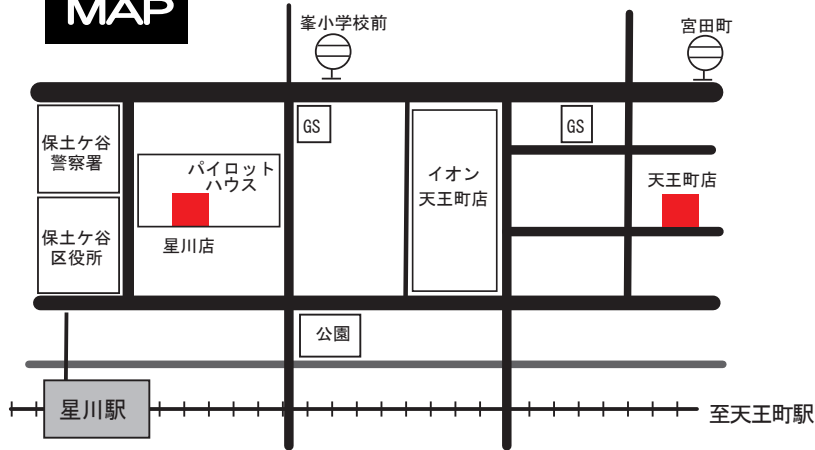

MAP

ウィ
WE ショップ・ほどがや星川店
営業時間 10:30 ~ 17:00
川辺町2-2-A103
電話 334-5140

SUSTAINABLE DEVELOPMENT GOALS

WE ショップは、持続可能な開発目標SDGsを支援しています

Website <https://we21hodogaya.org/>

facebook <https://www.facebook.com/we21hodogaya>

Instagram <https://www.instagram.com/we21hodogaya_shop_news/>

お買い物には
エコバッグを
お持ちください