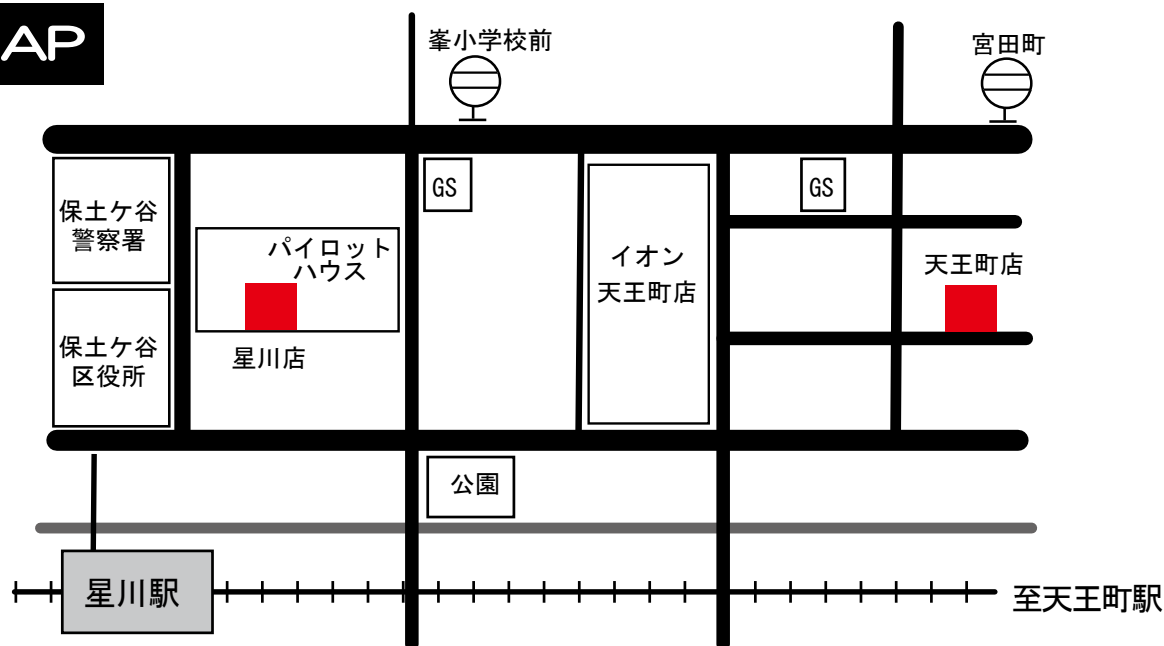

WEショップは、まだ使えるものが、欲しい人にわたることで、貴重な資源を活かしています。

そして、収益は、日本での災害復興支援をはじめ、国内外の貧困・人権・平和に向けて活動するプロジェクトへの支援を行っています。

MAP

ウィ
WE ショップ・ほ도가や星川店

営業時間 10:30 ~ 17:00

川辺町2-2-A103

電話 334-5140

ウィ
WE ショップ・ほ도가や天王町店