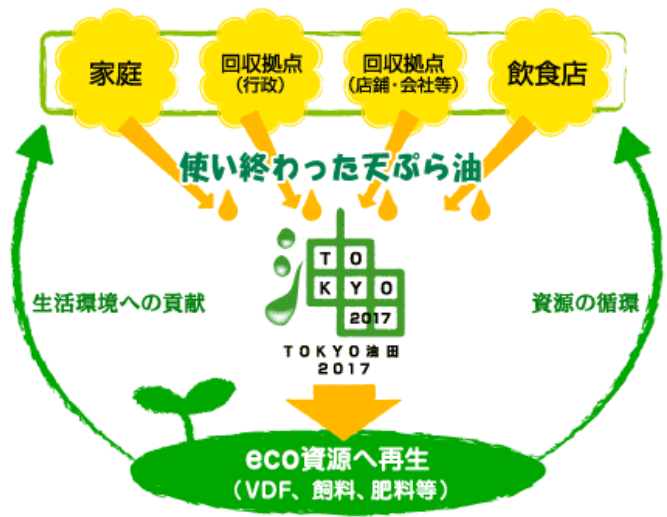

◆WE ショップ星川店、天王町店の電力を TOKYO 油電力に切り替えました！

WE ショップでは二酸化炭素を増やさない資源循環型の生活環境を進めるため、家庭で使い終わった天ぷら油を回収しています。

2018 年度(2018 年 4 月～2019 年 3 月)の回収量は 538Kg で、1399Kg の CO2 削減に貢献しました。

ご協力ありがとうございました。

皆さまから集められた廃油は、石けんや肥料、バイオ燃料などの資源に生まれ変わります！

そして、4 月から WE ショップの電気を、廃油で電力を起こす「TOKYO 油電力」に切り替えました。資源循環型の持続可能なエネルギー社会をつくるため、WE ショップも貢献していきます。
(黒木宏子)