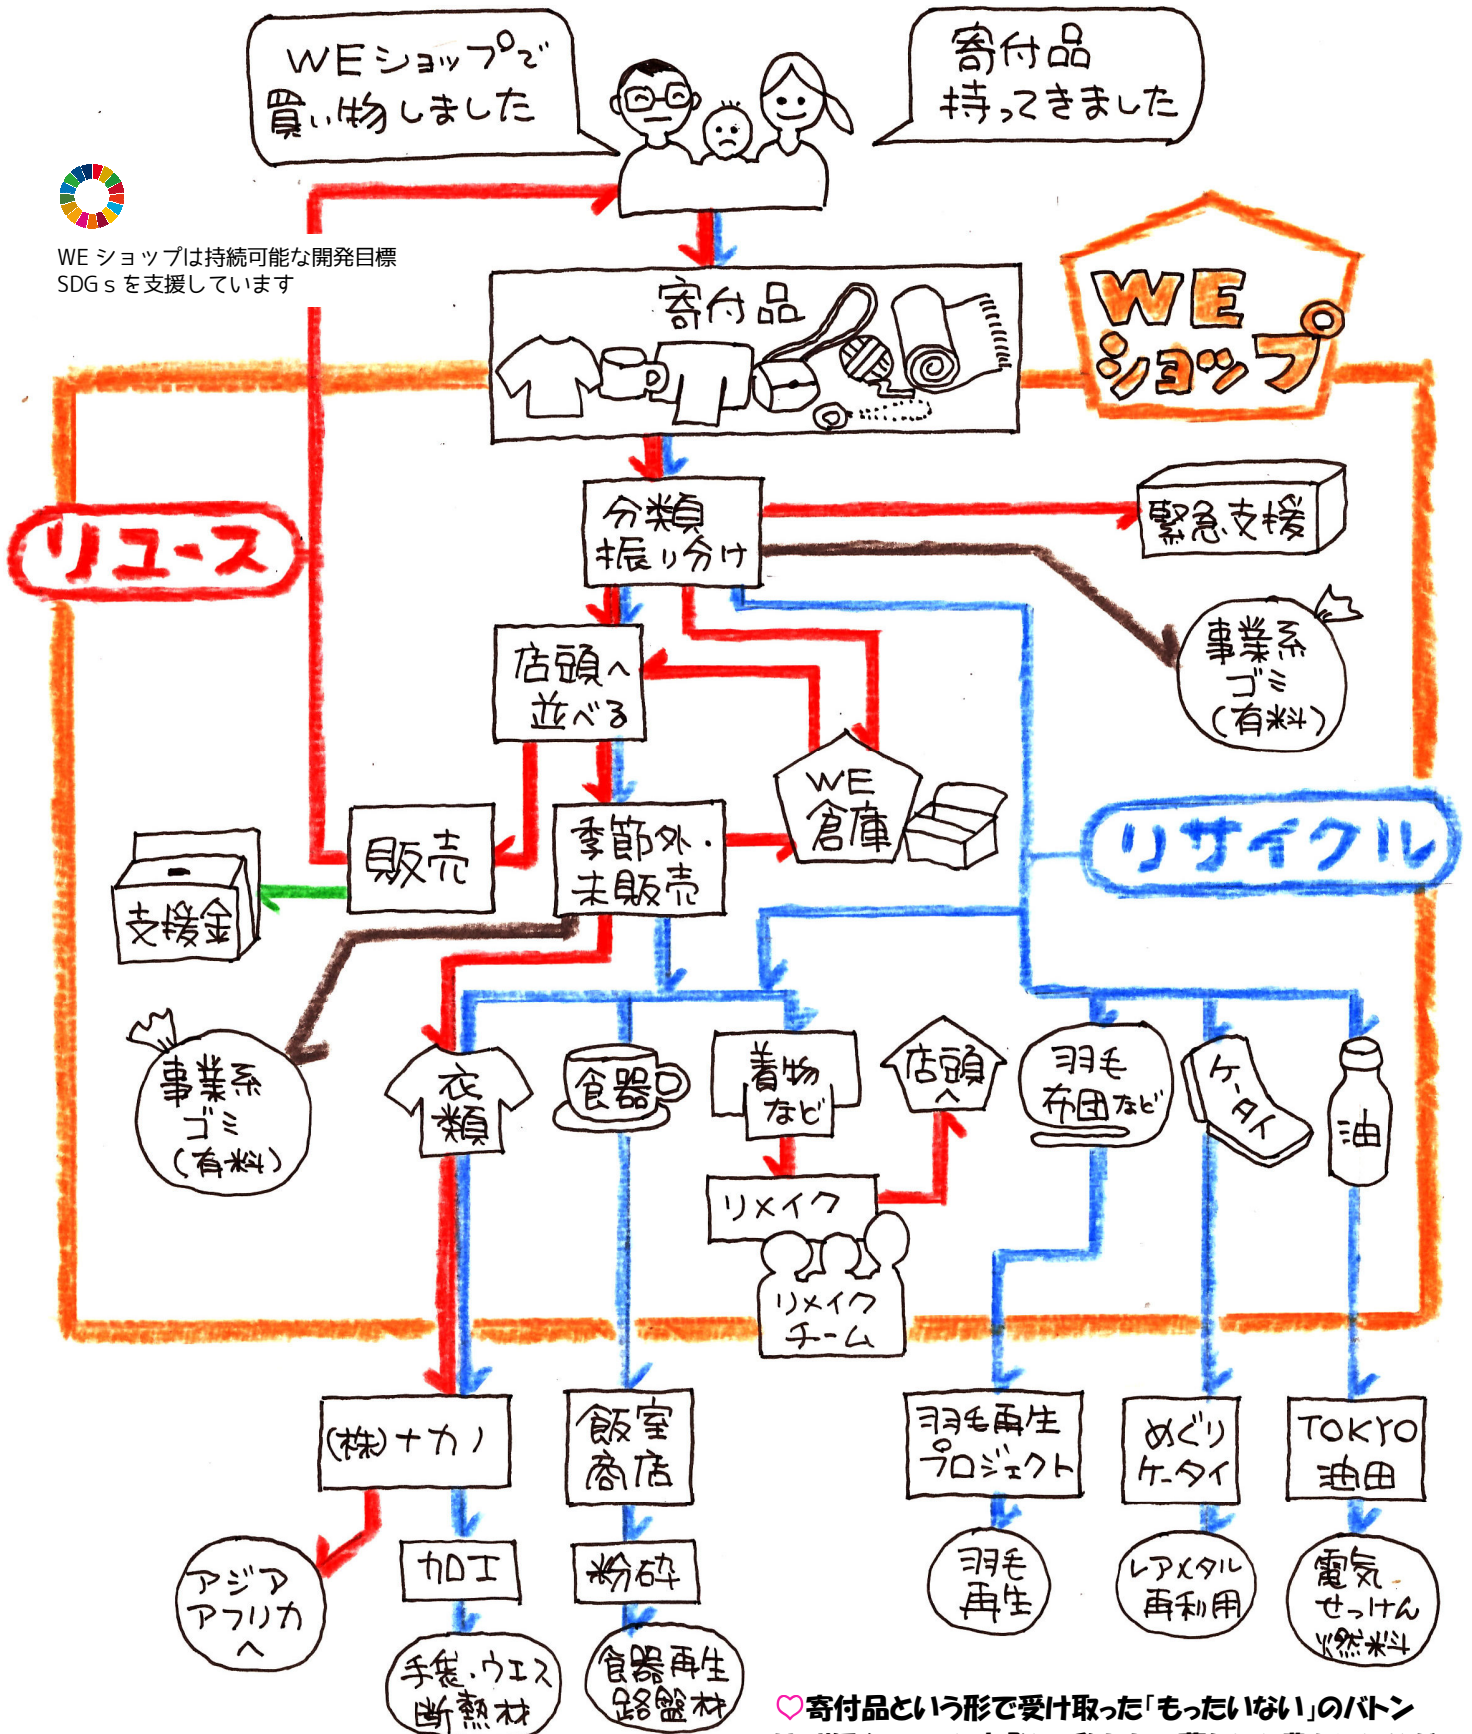

◆すべての始まりは、寄付品とお客さま…これからも、よろしくお願いします！

WE ショップは持続可能な開発目標 SDGs を支援しています

♡ 寄付品という形で受け取った「もったいない」のボタンは、WE ショップを出発し、私たちの暮らしを豊かにしながら、みんなが住み続けられる未来へと向かいます。

※毎月11日の売上から20%を東日本災害復興支援活動に寄付しています。
※毎月1日、21日は「濱ともカードの日」カードのご提示で100円以上の品物が10%割引になります。

facebook はじめました！
<https://www.facebook.com/we21hodogaya/>

特定非営利活動法人 WE21ジャパン・ほどがや は、認定NPO 法人です
WE ショップ星川店 Tel/Fax:045-334-5140 10:30~16:00 休業日: 土曜・日曜・祝日
WE ショップ天王町店 Tel/Fax:045-333-6336 10:30~16:00 休業日: 水曜・日曜・祝日