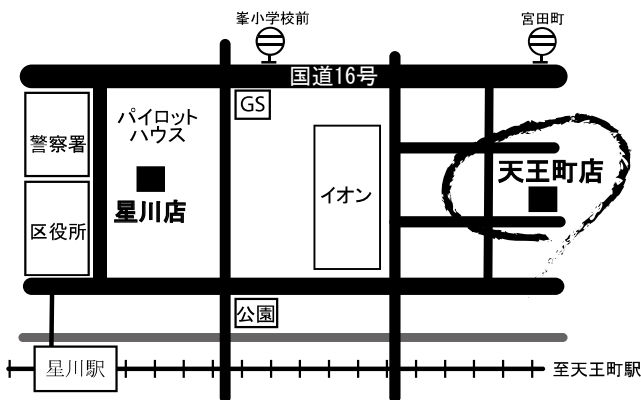

WE ショップは、ボランティアで運営し、皆さまからの寄付品を販売するチャリティショップです。
収益は、日本での災害復興支援をはじめ、世界各地で人々の自立支援を行う団体に寄付されます。