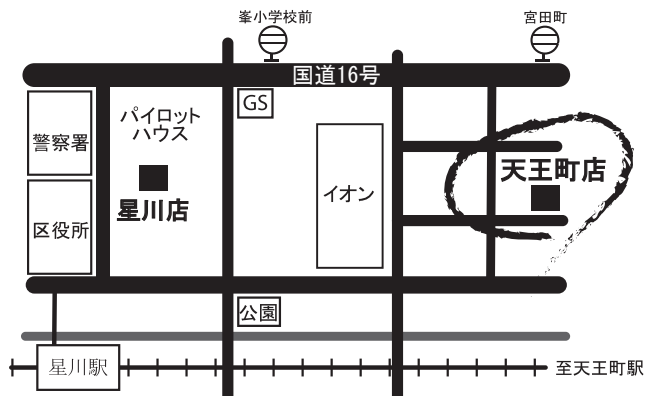

マイバッグのご持参を
お願いします。

facebook

<https://www.facebook.com/we21hodogaya>

WE ショップ
ほどがや天王町店

営業時間 10:30 ~ 17:00
定休日 水・日、祝祭日
所在地 天王町1-23-20
電話 333-6336

<https://we21hodogaya.org/>

マスク着用、入退店時の手指の消毒
ご協力をお願いします。