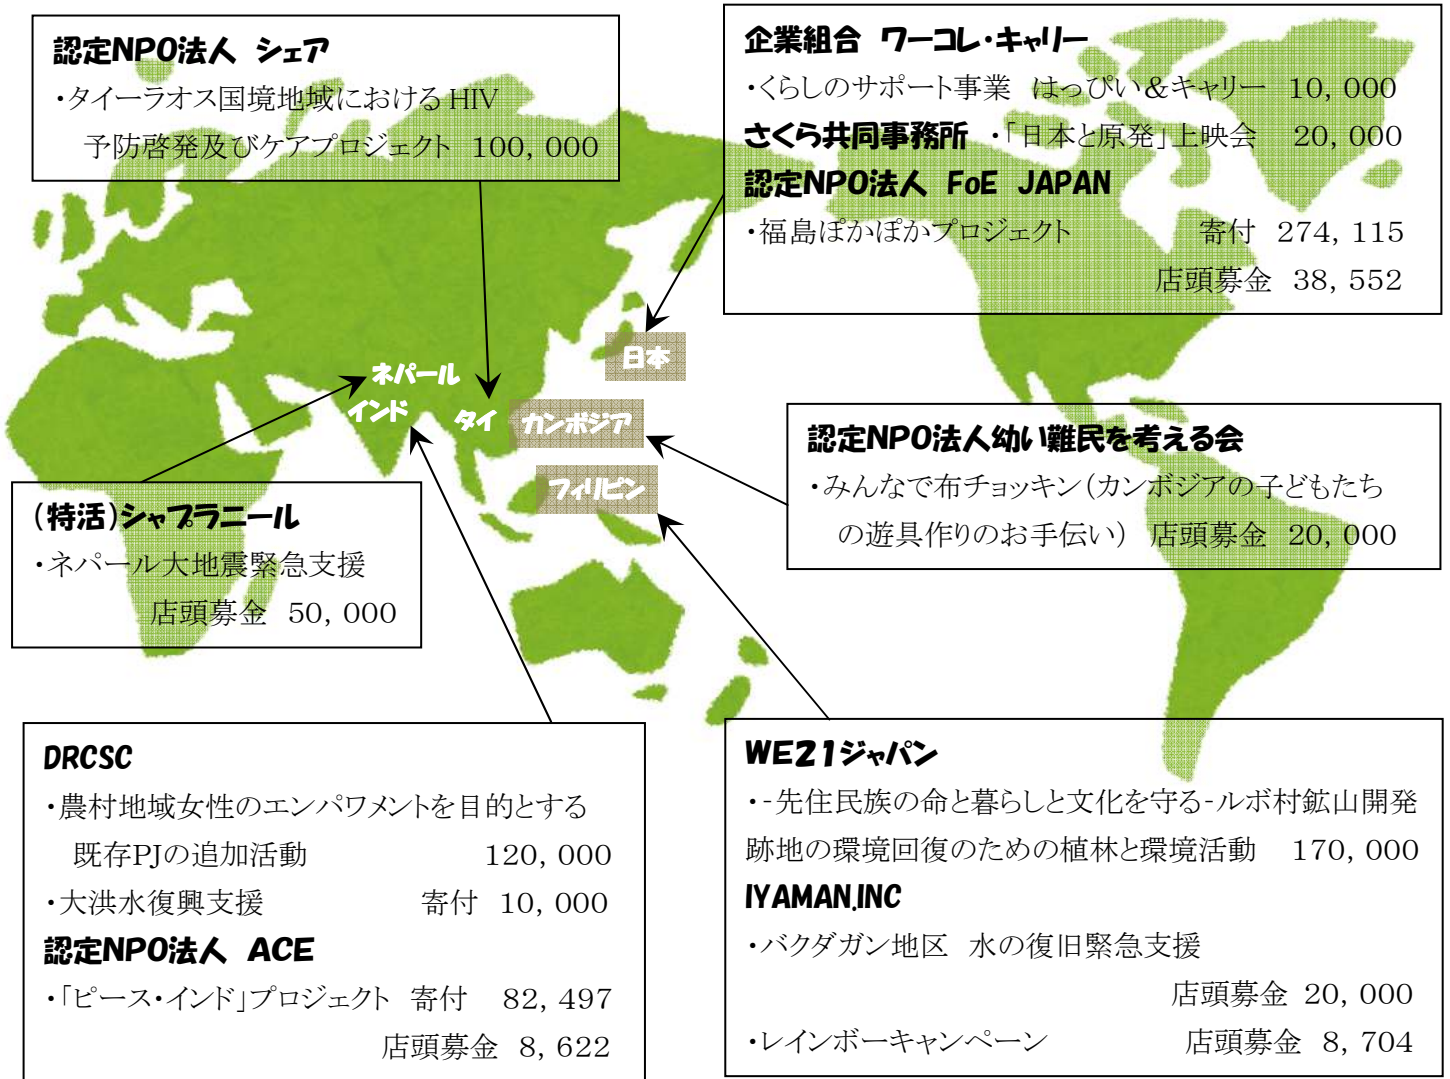

次に昨年7月に低気圧豪雨コメンにより、一カ月間降り続いた雨による洪水被害にあったオランパラ村を訪ねました。低地の為、半月ほど浸水したまま屋根の上で過ごし、子ども達は学校へ避難。菜園も種も鶏も流され、水が引いた後もたいへんだったと村の女性達が話してくれました。それでも又、畑では野菜が青々と育っていました。村の人々からはWE21の支援にとても感謝されました。栄養菜園の再研修、種子、苗木、堆肥、小動物家畜等の支給他に充てられました。

バグナン女性組合の銀行、ソーイング工場や、種銀行、販売所を見学。ケーシー織りのグループも訪問。WE21が支援した織り機も活躍していました。

オランパラ村、復興した菜園

次にコルカタより南に位置しベンガル湾に近いパトールプロティマを訪問。パートナーNGOであるISWSの活動報告を受けました。栄養菜園、薬草加工、その他物品販売等生活向上の為の活動、そして子どもや女性を対象とする政府スキーム（年金や出産費用、就学費用ローン等）について、わかりやすく書かれたブックレットはWE21の支援で作成、配布。それを元に学び、申請書の書き方、実際に申請するまでをトレーニング。これまでは、その制度すら知らされず利用できなかったのです。

みなさまのご協力、誠にありがとうございました。

3月11日の売上 星川店…73,842円

天王町店…32,748円

寄付金と店頭募金を合わせて（金額は裏面）

昨年度は312,667円の支援ができました。

◆2015年度支援実績 ¥932,490

◇助成金 ¥420,000 ◇寄付 ¥356,612 ◇店頭募金 ¥155,878

◇◆◇ショップイベント情報◇◆◇

5月9日(月)~11日(水)	ミニ花器フェア(星川店)
5月12日(木)~17日(火)	フェアトレード・フェア(天王町店)
6月13日(月)~15日(水)	得々市(星川店)
6月10日(金)~	時の記念日にちなみ、時計販売(天王町店)
7月7日(木)~9日(土)	創業祭(天王町店)
8月10日(水)~17日(水)	夏季休業(星川店・天王町店)
8月22日(月)~25日(木)	夏セール(星川店)

毎月11日は、
復興支援
売上の30%が
寄付に!